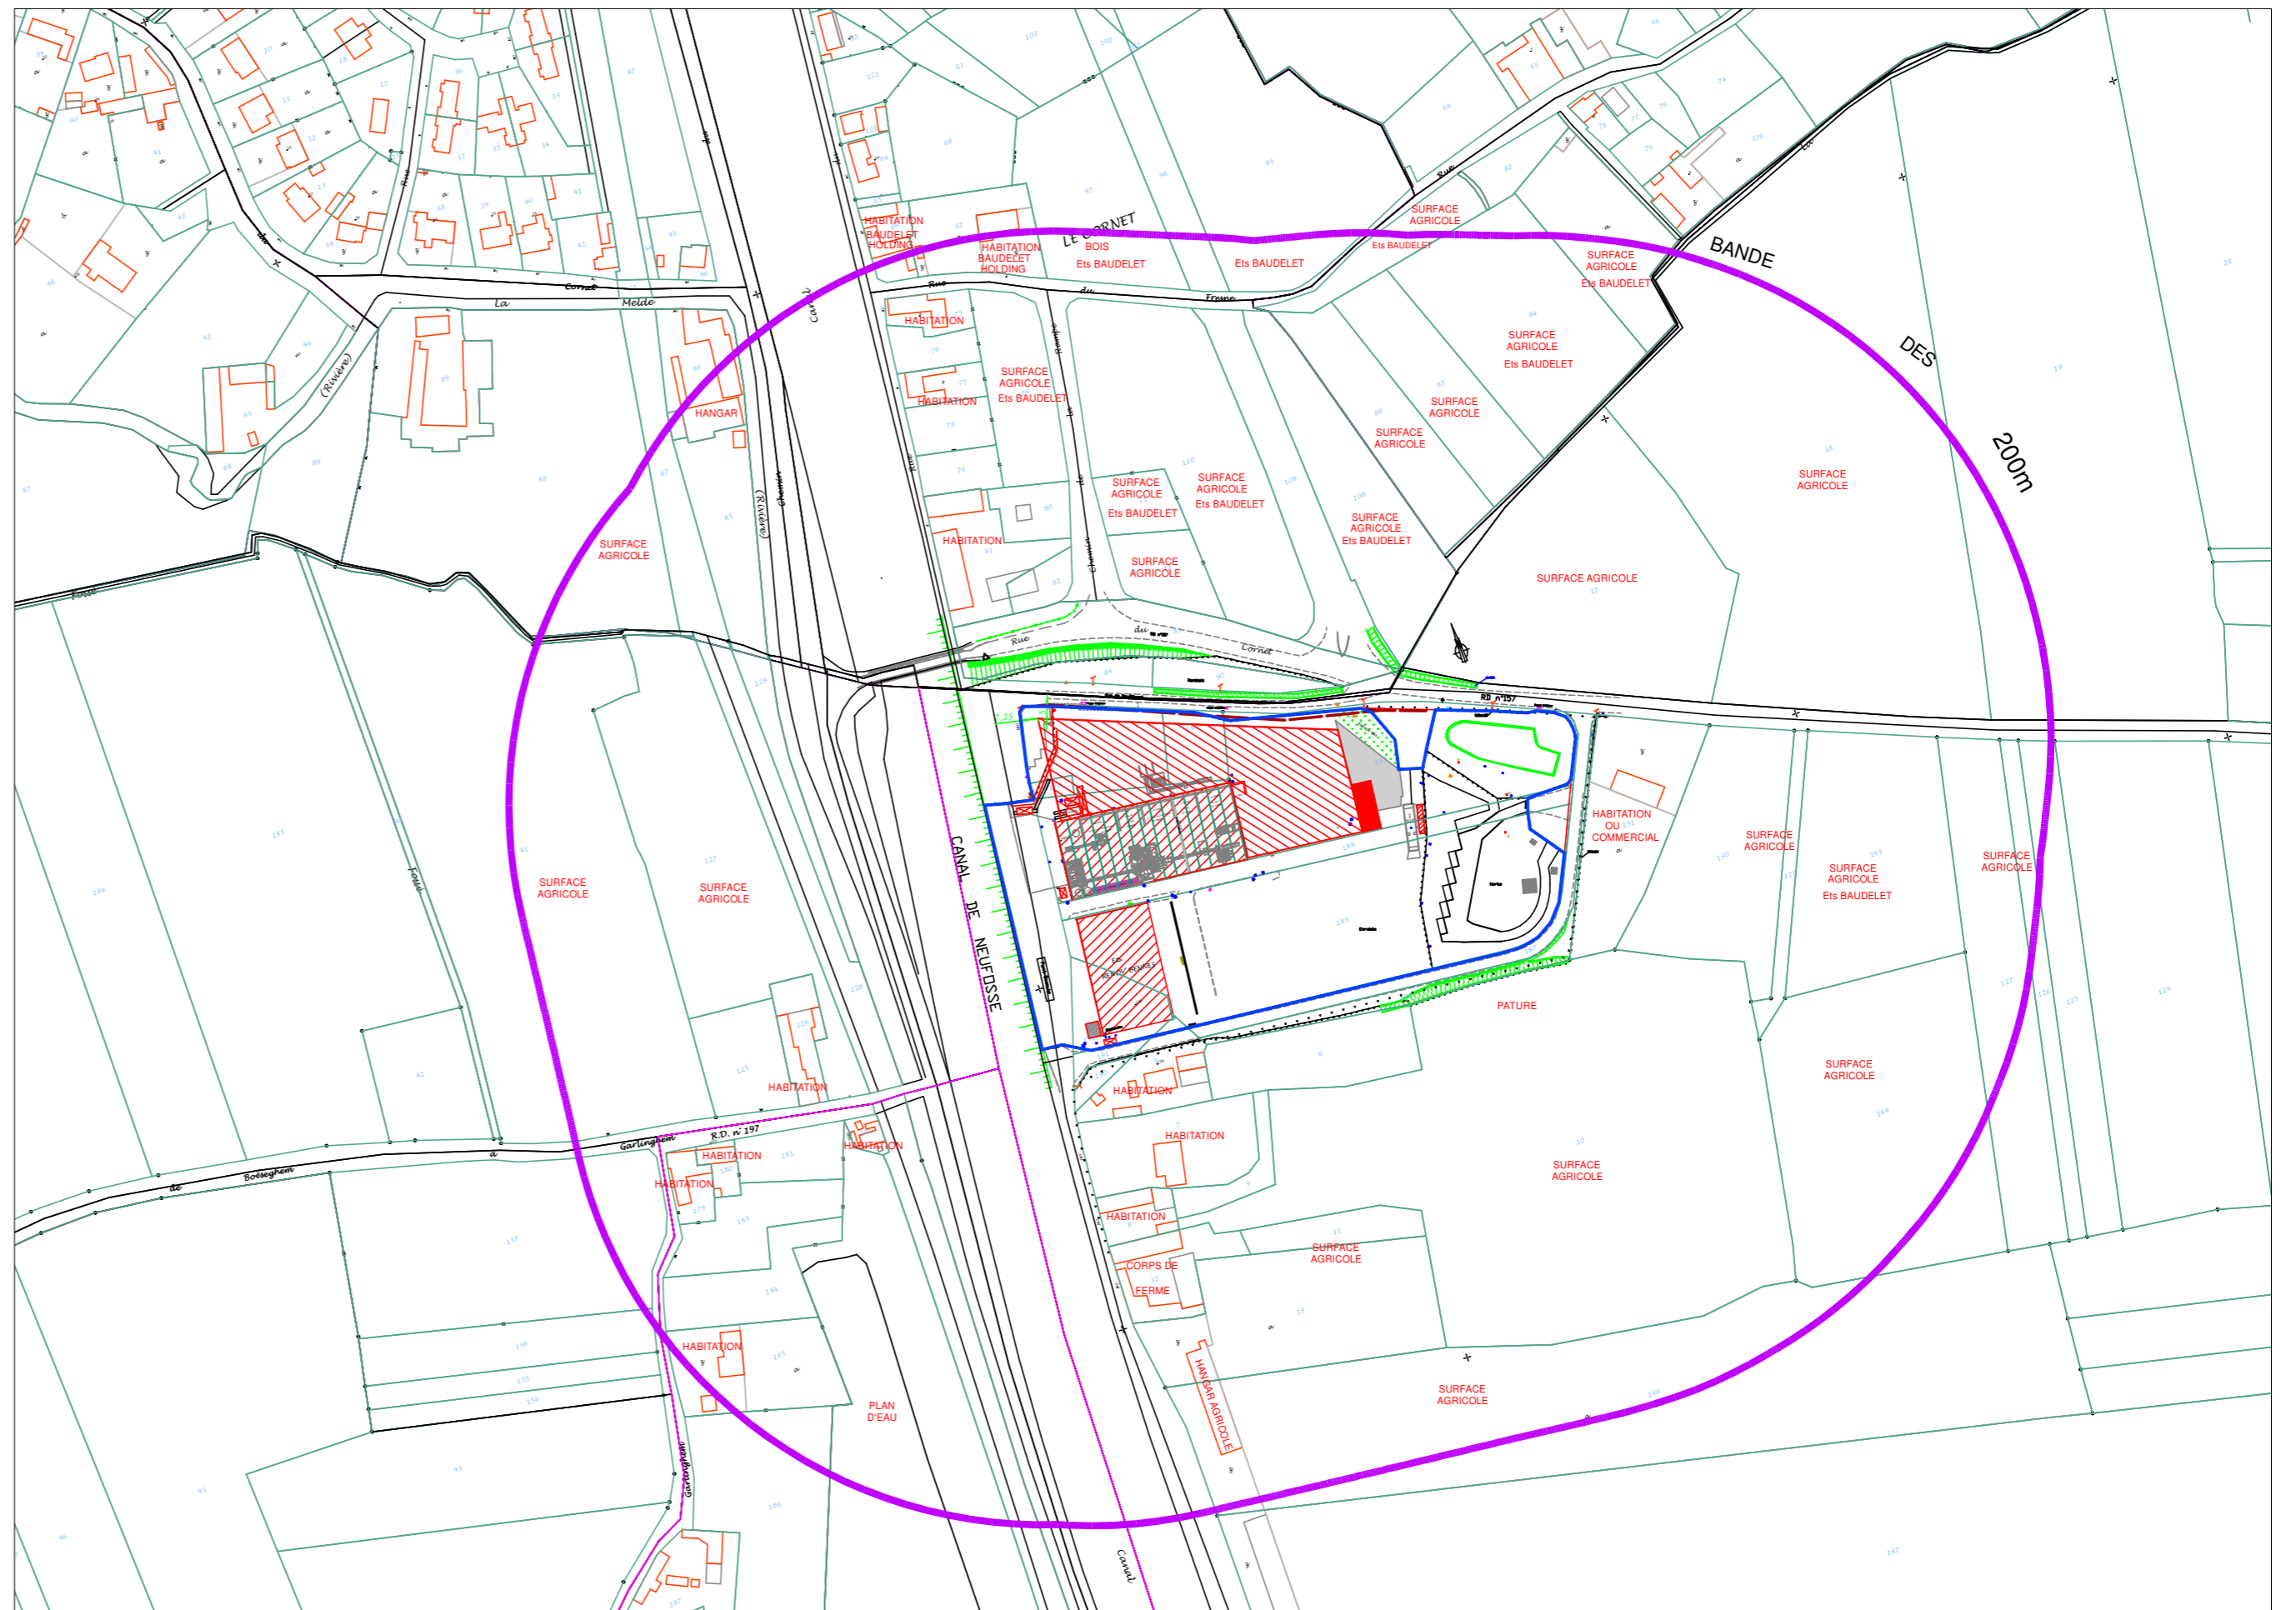

Lieu-dit "Les Prairies"
59173 BLARINGHEM

DEPARTEMENT DU NORD
GARLINGHEM

ETABLISSEMENT BAUDELET

SITE DE GARLINGHEM

Référence :

Echelle: 1/2500 Plan n°1 Date: 20/12/2019 Suivi par : C. METEE

Date	Indice	Nature de la modification
20/12/2019	1	Première édition
	2	
	3	

— Périimètre des 200m